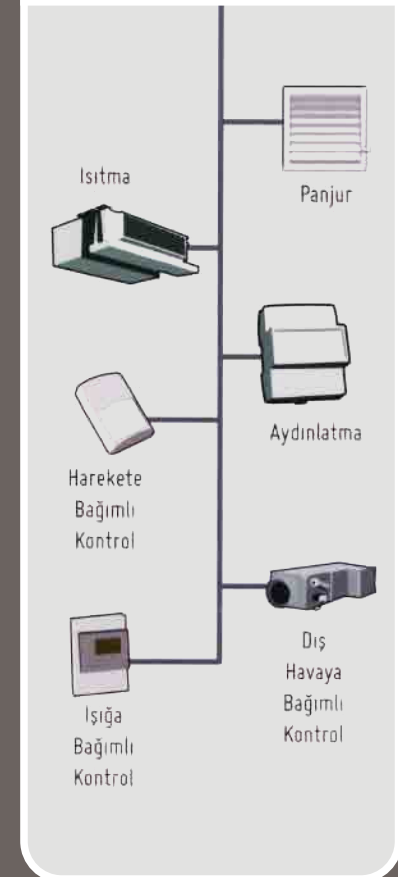

Eti Maden Bor İşletmeleri Bandırma Liman Tesisi
İş Tanımı : Pano Revizyonu
Görsel : Siemens PLC Otomasyon Panosu Montajı

Mağaza ve Bankacılık

Güvenlik Sistemleri

Bina Otomasyon ve Zayıf Akım Sistem Entegrasyonu

CCTV Görüntülü & Sesli İzleme Sistemleri

Yangın Algılama ve Uyarı Sistemleri

Geçiş Kontrol Sistemleri

Seslendirme, Anons ve Simultane Çeviri Sistemleri

HVAC, Aydınlatma ve Enerji Otomasyon Sistemleri

Çevre Güvenlik ve Uyarı Sistemleri

Diğer Zayıf Akım Sistemleri