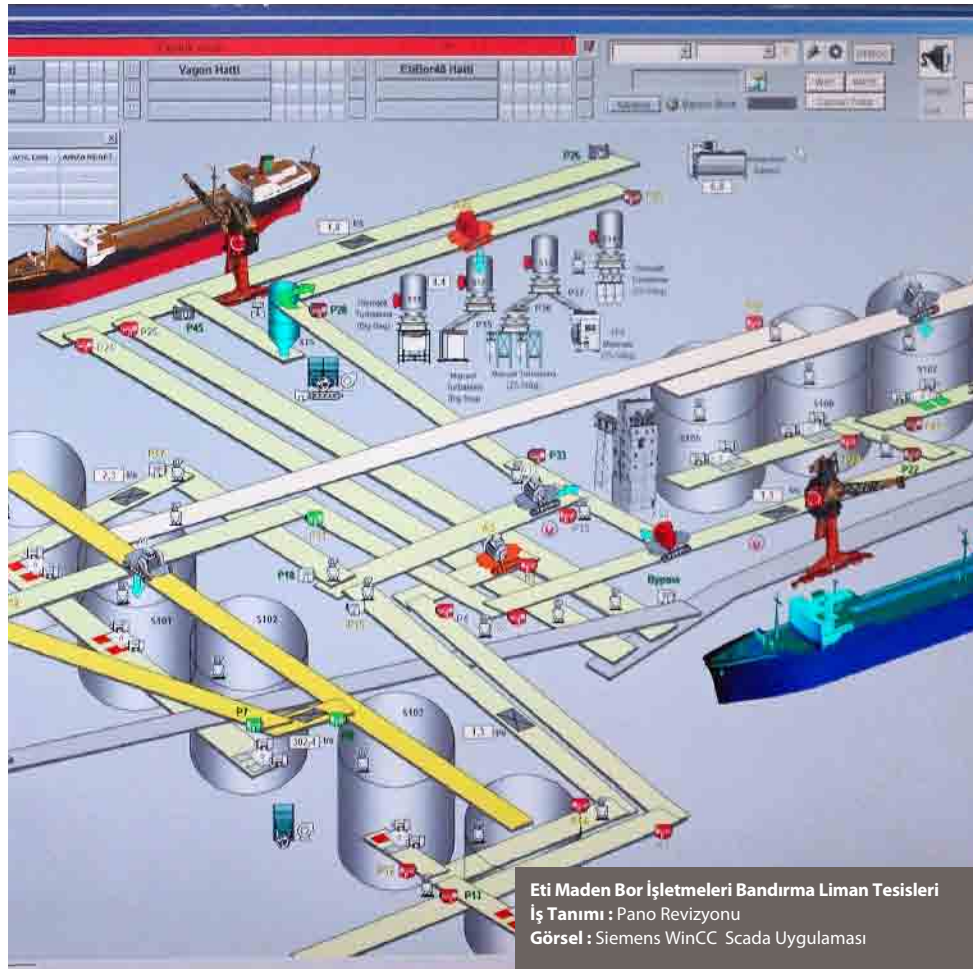

Eti Maden Bor İşletmeleri Bandırma Liman Tesisi
İş Tanımı : Pano Revizyonu
Görsel : A.G. Panosu

Alışveriş Merkezleri

Çalışma Alanlarımız

Eti Maden Bor İşletmeleri Bandırma Liman Tesisi
İş Tanımı : Pano Revizyonu
Görsel : Siemens PLC Otomasyon Panosu

Eti Maden Bor İşletmeleri Bandırma Liman Tesisi
İş Tanımı : Pano Revizyonu
Görsel : Pano montajı

Eti Maden Bor İşletmeleri Bandırma Liman Tesisi
İş Tanımı : Pano Revizyonu
Görsel : Siemens S7-300 ve S7-400 Otomasyon Panosu

Endüstriyel Tesisler

Çok Katlı Binalar

Eti Maden Bor İşletmeleri Bandırma Liman Tesisi
İş Tanımı : Pano Revizyonu
Görsel : Siemens WinCC Scada Uygulaması

Hastane ve Sağlık Kurumları

Tünel, Metro, Havalimanı

Eti Maden Bor İşletmeleri Bandırma Liman Tesisi
İş Tanımı : Pano Revizyonu
Görsel : Siemens PLC Otomasyon Panosu Montajı

Mağaza ve Bankacılık

Güvenlik Sistemleri

Bina Otomasyon ve Zayıf Akım Sistem Entegrasyonu